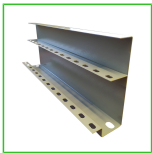

Chasis para Tablero Metálico 3x15cc (45cc) ST4 625 RAL 7035

SKU: 0705805084G

El Chasis para Tablero TIBOX es una estructura metálica diseñada para optimizar la distribución de circuitos en tableros eléctricos. Con capacidad para 45 circuitos distribuidos en 3 filas de 15cc, permite una organización eficiente y segura. Fabricado en material metálico con acabado en color gris RAL 7032, garantiza resistencia y durabilidad en entornos industriales y comerciales. Su diseño modular facilita la instalación y es compatible con el tablero ST4 625 SKU: 0705805019G. Incluye chapas para un montaje seguro y estable. Su aplicación en tableros metálicos mejora la organización de los componentes eléctricos, asegurando una distribución óptima en sistemas de control y protección.

Av. Cristóbal Colón 9765,
Bodega A4, Hualpen,
Concepción.

Escríbenos a: comercial@vitel.cl/ **Televenta:** (+56) 22927 9200

Chasis para Tablero Metálico 3x15cc (45cc) ST4 625 RAL 7035 TIBOX

El Chasis para Tablero TIBOX es una solución estructural diseñada para garantizar una distribución eficiente y segura de los circuitos eléctricos en tableros metálicos. Su diseño modular permite organizar hasta 45 circuitos distribuidos en tres filas de 15, optimizando la gestión de espacios dentro del sistema eléctrico.

? Diseño Modular y Capacidad:

Permite organizar hasta 45 circuitos en tres filas de 15cc, optimizando la distribución y gestión del espacio en el tablero.

? Material y Acabado:

Fabricado en material metálico de alta resistencia, cuenta con un acabado en color gris **RAL 7035** que ofrece una estética profesional y alta resistencia a la corrosión.