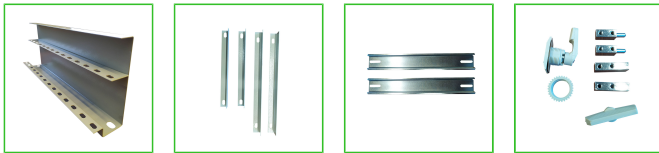

Chasis para Tablero Metálico 3x15cc (45cc) ST4 520 RAL 7035

SKU: 0705805082G

El Chasis para Tablero TIBOX es una estructura metálica diseñada para optimizar la distribución de circuitos en tableros eléctricos. Con capacidad para 45 circuitos distribuidos en 3 filas de 15cc, permite una organización eficiente y segura. Fabricado en material metálico con acabado en color gris RAL 7032, garantiza resistencia y durabilidad en entornos industriales y comerciales. Su diseño modular facilita la instalación y es compatible con el tablero ST4 520 SKU: 0705805016G. Incluye chapas para un montaje seguro y estable. Su aplicación en tableros metálicos mejora la organización de los componentes eléctricos, asegurando una distribución óptima en sistemas de control y protección.

Escríbenos a: comercial@vitel.cl/ **Televenta:** (+56) 22927 9200

Chasis para Tablero Metálico 3x15cc (45cc) ST4 520 RAL 7035 TIBOX

El Chasis para Tablero TIBOX es una solución estructural diseñada para garantizar una distribución eficiente y segura de los circuitos eléctricos en tableros metálicos. Su diseño modular permite organizar hasta 45 circuitos distribuidos en tres filas de 15, optimizando la gestión de espacios dentro del sistema eléctrico.

? Diseño Modular y Capacidad:

Permite organizar hasta 45 circuitos en tres filas de 15cc, optimizando la distribución y gestión del espacio en el tablero.

? Material y Acabado:

Fabricado en material metálico de alta resistencia, cuenta con un acabado en color gris **RAL 7035** que ofrece una estética profesional y alta resistencia a la corrosión.