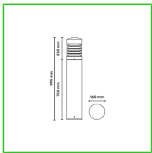

COMPRALO EN NUESTRA WEB

Escanea el QR y compra el producto en nuestra web.

¡Encuentra los mejores materiales eléctricos, de iluminación y energías renovables!. Visita nuestra página web www.vitelenergia.com.

NUESTRAS TIENDAS

Tienda Chiloé

Chiloé 1189, Santiago.

Tienda Matta

Av. Matta 1155,
Santiago.

Tienda Vitacura

Gerónimo de Alderete
1633, Vitacura.

Tienda Concepción

Av. Cristóbal Colón 9765,
Bodega A4, Hualpen,
Concepción.

Escribenos a: comercial@vitel.cl/ **Televenta:** (+56) 22927 9200