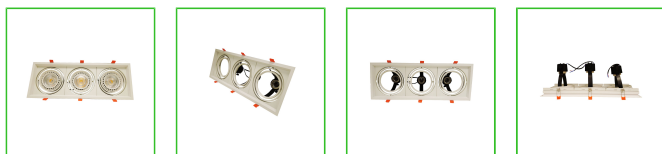

Foco Embutido Puzzle Triple 3xPAR30 E-27 Blanco

SKU: 0117936150

El Foco Puzzle 3 combina diseño embutido y funcionalidad dirigible para iluminar espacios interiores con precisión. Compatible con lámparas PAR30 y de fabricación robusta en aluminio termoesmaltado, destaca por su resistencia y diseño elegante. Certificaciones CE y RoHS aseguran seguridad y calidad superior.

FICHA TÉCNICA

Tipo de Venta	Venta por Unidad
Marca	VTEC
Tipo Iluminación	Foco Puzzle Embutido Visel Dirigible
Modelo	Puzzle 3
Fabricación	Cuerpo de Aluminio Termoesmaltado
Fuente de Alimentación	Directo Red Eléctrica
Rango de Voltaje	220 - 240 VAC
Frecuencia	50 Hz
Potencia Máxima	3x35W
Tipo de lampara	PAR30
Índice de Protección	IP20
Dimensiones	475x175x155mm
Incluye Lampara	NO
Certificaciones	CE, RoHS
Aplicacion	Uso interior / Cielo falso
Producto Nuevo	SI