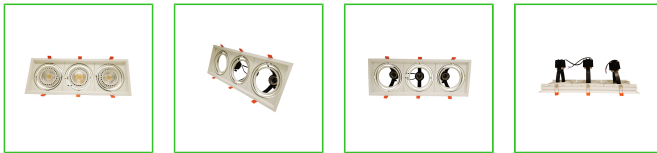

Foco Embutido Puzzle Triple 3xPAR30 E-27 Blanco

SKU: 0117936150

El Foco Puzzle 3 combina diseño embutido y funcionalidad dirigible para iluminar espacios interiores con precisión. Compatible con lámparas PAR30 y de fabricación robusta en aluminio termoestablado, destaca por su resistencia y diseño elegante. Certificaciones CE y RoHS aseguran seguridad y calidad superior.

FICHA TÉCNICA

Tipo de Venta	Venta por Unidad
Marca	VTEC
Tipo Iluminación	Foco Puzzle Embutido Visel Dirigible
Modelo	Puzzle 3
Fabricación	Cuerpo de Aluminio Termoesmaltado
Fuente de Alimentación	Directo Red Eléctrica
Rango de Voltaje	220 - 240 VAC
Frecuencia	50 Hz
Potencia Máxima Iluminación	3x35W
Tipo de lampara	PAR30
Índice de Protección	IP20
Dimensiones	475x175x155mm
Incluye Lampara	NO
Certificaciones	CE, RoHS
Aplicacion	Uso interior / Cielo falso
Producto Nuevo	SI