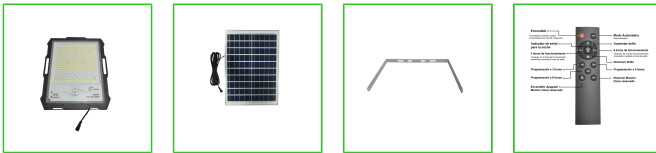

**COMPRALO EN NUESTRA
WEB**

Escanea el QR y compra el
producto en nuestra web.

¡Encuentra los mejores materiales eléctricos,
de iluminación y energías renovables!. Visita
nuestra página web www.vitelenergia.com.

NUESTRAS TIENDAS

Tienda Chiloé

Chiloé 1189, Santiago.

Tienda Matta

Av. Matta 1155,
Santiago.

Tienda Vitacura

Gerónimo de Alderete
1633, Vitacura.

Tienda Concepción

Av. Cristóbal Colón 9765,
Bodega A4, Hualpen,
Concepción.

Escríbenos a: comercial@vitel.cl/ **Televenta:** (+56) 22927 9200