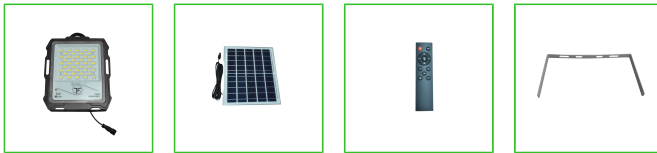

## Proyector Solar Led Regulable 100w Impermeable Luz Neutra

SKU: 0114965051

El Proyector Solar LED Regulable 100W Impermeable Luz Neutra es una solución de iluminación ecológica y eficiente diseñada para espacios exteriores. Gracias a su tecnología LED de bajo consumo y al uso de energía solar, este proyector proporciona una iluminación de alta calidad y contribuye al ahorro energético, lo que lo convierte en una opción ideal para quienes buscan una alternativa sostenible y rentable.